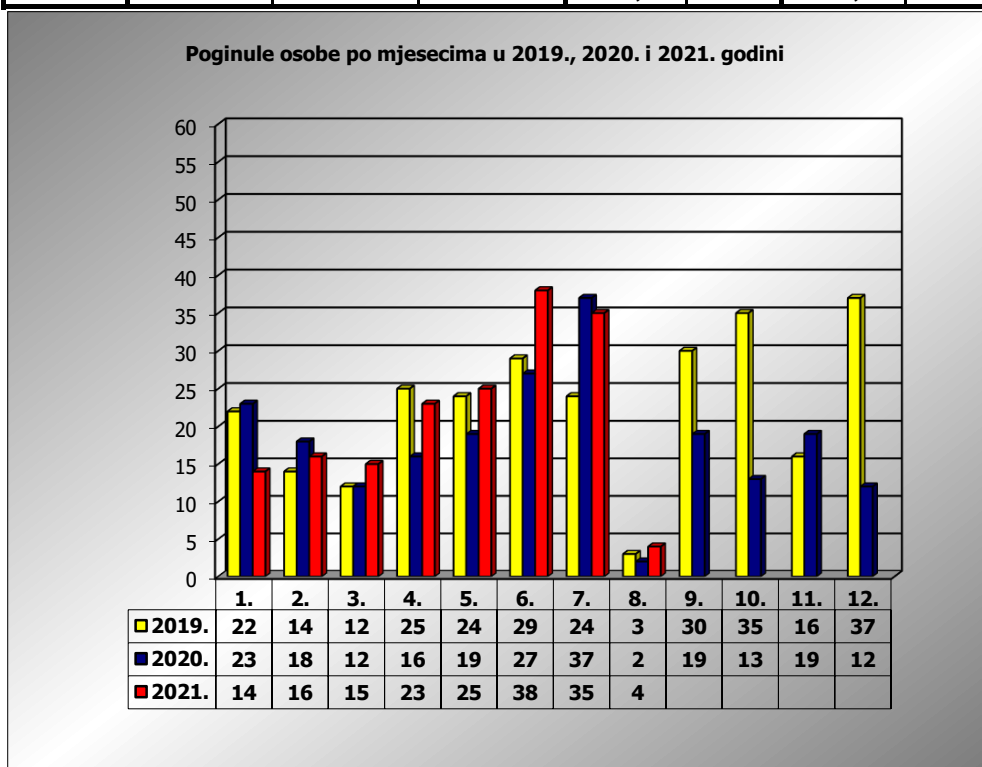

PRIKAZ POGINULIH OSOBA U PROMETNIM NESREĆAMA U 2021. GODINI U REPUBLICI HRVATSKOJ PO MJESECIMA
(usporedba s 2019. i 2020. godinom)

mjesec	poginuli			2021./2019.		2021./2020.	
	2019. g.	2020. g.	2021. g.				
siječanj	22	23	14	-36,4%	-8	-39,1%	-9
veljača	14	18	16	14,3%	2	-11,1%	-2
ožujak	12	12	15	25,0%	3	25,0%	3
travanj	26	16	23	-11,5%	-3	43,8%	7
svibanj	24	19	25	4,2%	1	31,6%	6
lipanj	29	27	38	31,0%	9	40,7%	11
srpanj	24	37	35	45,8%	11	-5,4%	-2
kolovoz	3	2	4	33,3%	1	100,0%	2
rujan	30	19					
listopad	35	13					
studeni	16	19					
prosinac	37	12					
I - III	48	53	45	-6,3%	-3	-15,1%	-8
I - VI	127	115	131	3,1%	4	13,9%	16
I - VII	151	152	166	9,9%	15	9,2%	14
I - VIII	154	154	170	10,4%	16	10,4%	16

VIII. mjesec - podaci s danom 02.08.2019., 2020. i 2021.